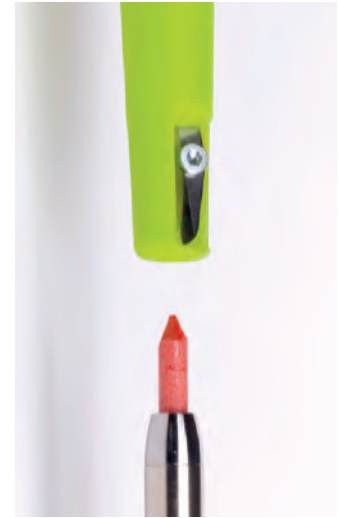

Minas de recambio - Pica-Dry 4020-4032

Minas multiuso solubles al agua

- Para la mayor parte de superficies, ya sean secas o húmedas, lisas o rugosas, polvorientas o aceitosas, claras u oscuras
- Se puede eliminar en superficies lisas con un paño húmedo
- Puntas previamente afiladas
- Estuche resistente
- No exponer las minas de color rojo y amarillo a temperaturas superiores a 40°C

Disponibles en:

Estuches de 10 minas por color

Estuches de 8 minas surtidas: 4 grafito, 2 rojo, 2 amarillo

MULTIUSO

4020