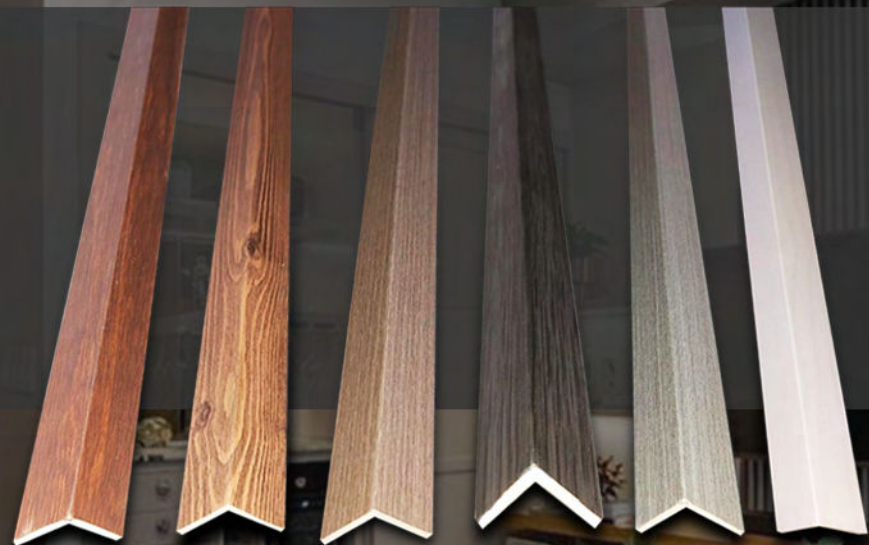

Lista de Precios Perfiles para Esquina

Tamaño

WPC PERFILES
PARA ESQUINAS
3 M

Precio
Unitario

14,50 EUR

ldp LAMINADOS
DECORATIVOS
PREMIUM
ESPAÑA

LAFUENTE

desde 1963

Dark
Caramel

Costa
del Sol

Madera
Clasica

Dark
Oak

Ash
Wood

Blanco
Ash

Lista de precios
Clip de Instalación

Precio
Unitario