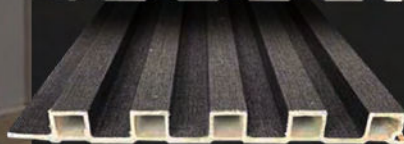

Lista de precios WPC WALL PANELS

Dark Caramel

WPC wall panels
160*24*2900mm
0,464 M²

33,50 EUR

Costa del Sol

WPC wall panels
160*24*2900mm
0,464 M²

33,50 EUR

Madera Clasica

WPC wall panels
160*24*2900mm
0,464 M²

33,50 EUR

Ash Wood

WPC wall panels
160*24*2900mm
0,464 M²

33,50 EUR

Dark Oak

WPC wall panels
160*24*2900mm
0,464 M²

33,50 EUR

Blanco Ash

WPC wall panels
160*24*2900mm
0,464 M²

33,50 EUR

LAFUENTE
desde 1963

ldp LAMINADOS
DECORATIVOS
PREMIUM
ESPAÑA

Lista de precios Lineas de Remate

| | Tamaño | Precio Unitario |
|--|------------------------------------|-----------------|
|  Dark Caramel | WPC LINEA DE TERMINACION 3 M | 14,50 EUR |
|  Costa del Sol | WPC LINEA DE TERMINACION 3 M | 14,50 EUR |
|  Madera Clasica | WPC LINEA DE TERMINACION 3 M | 14,50 EUR |
|  Ash Wood | WPC LINEA DE TERMINACION 3 M | 14,50 EUR |
|  Dark Oak | WPC LINEA DE TERMINACION 3 M | 14,50 EUR |
|  Blanco Ash | WPC LINEA DE TERMINACION 3 M | 14,50 EUR |

Lista de Precios Perfiles para Esquina

Tamaño

WPC PERFILES
PARA ESQUINAS
3 M

Precio
Unitario

14,50 EUR

ldp LAMINADOS
DECORATIVOS
PREMIUM
ESPAÑA

LAFUENTE

desde 1963