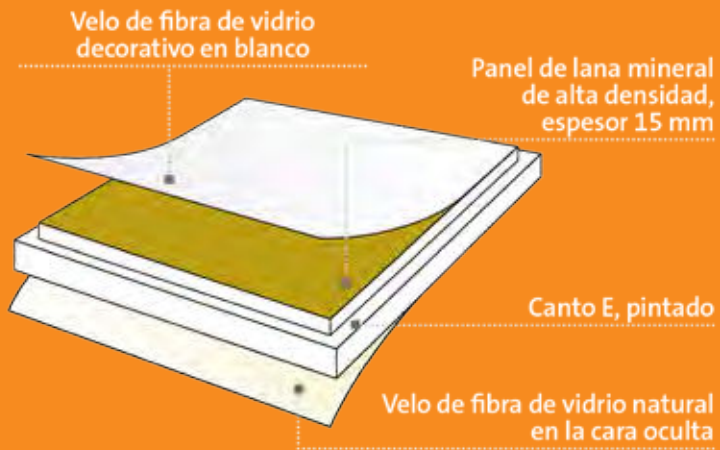

Minerval® E 15

BENEFICIOS DEL PRODUCTO

- Absorción acústica: $\alpha_w = 0.95$
- Reacción al fuego: A2-s1,d0
- Comportamiento frente a la humedad: Clase C RH 95%, 30° C
- Velo en la cara oculta