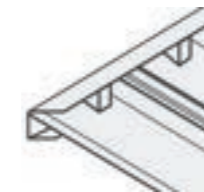

Junquillo

Perfil de cierre que se ajusta entre las lamas sin aleta Veneto 85 para cerrar la abertura entre ellas.

Rastrel

Elemento longitudinal de fijación de las lamas Veneto que va colgado del forjado mediante varillas roscadas alojadas en su parte superior. Lacado en negro en las 2 caras.

Clip remate contorno

Clip de Plástico utilizado para la perfecta fijación de lama en perimetral.

Pieza empalme

Pieza en forma de "U" que se inserta en el encuentro entre dos lamas. Mantiene la línea y ayuda a disimular la unión entre ellas.

Perimetral U-20

Perfil diseñado para el apoyo y sujeción de las lamas del perímetro mediante clips de plástico.

Remate contorno

Perfil diseñado para el apoyo y sujeción de las lamas del perímetro mediante clips de plástico.

Clip remate U-20

Clip de Plástico utilizado para la perfecta fijación del perfil U-20

100

Ceiling Solutions

THU

detalle técnico

lama veneto