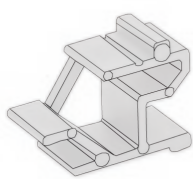

Existe la opción de colocar pieza de cierre (junquillo) ¡IMPORTANTE si la colocación va a realizarse en el exterior!

*Para más información consultar manual de montaje.

Ficha Técnica

Manual de Montaje

accesorios

Junquillo

Perfil de cierre que se ajusta entre las lamas sin aleta Veneto 85 para cerrar la abertura entre ellas.

Rastrel

Elemento longitudinal de fijación de las lamas Veneto que va colgado del forjado mediante varillas roscadas alojadas en su parte superior. Lacado en negro en las 2 caras.

Clip remate contorno

Clip de Plástico utilizado para la perfecta fijación de lama en perimetral.

Pieza empalme

Pieza en forma de "U" que se inserta en el encuentro entre dos lamas. Mantiene la línea y ayuda a disimular la unión entre ellas.