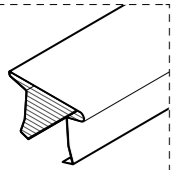

La separación entre lamas es de 15 mm, que puede ser cerrada o abierta en función del tipo que instalemos: con o sin aleta. Para las lamas de ancho 85 mm existe la posibilidad de colocar un rastrel de paso 90. Para esta medida de lama, la separación sería de 5 mm.

Existe la opción de colocar pieza de cierre (junquillo) ¡IMPORTANTE si la colocación va a realizarse en el exterior!

*Para más información consultar manual de montaje.

Ficha Técnica

Manual de Montaje

accesorios

Junquillo

Perfil de cierre que se ajusta entre las lamas sin aleta Veneto 85 para cerrar la abertura entre ellas.

Rastrel

Elemento longitudinal de fijación de las lamas Veneto que va colgado del forjado mediante varillas roscadas alojadas en su parte superior. Lacado en negro en las 2 caras.