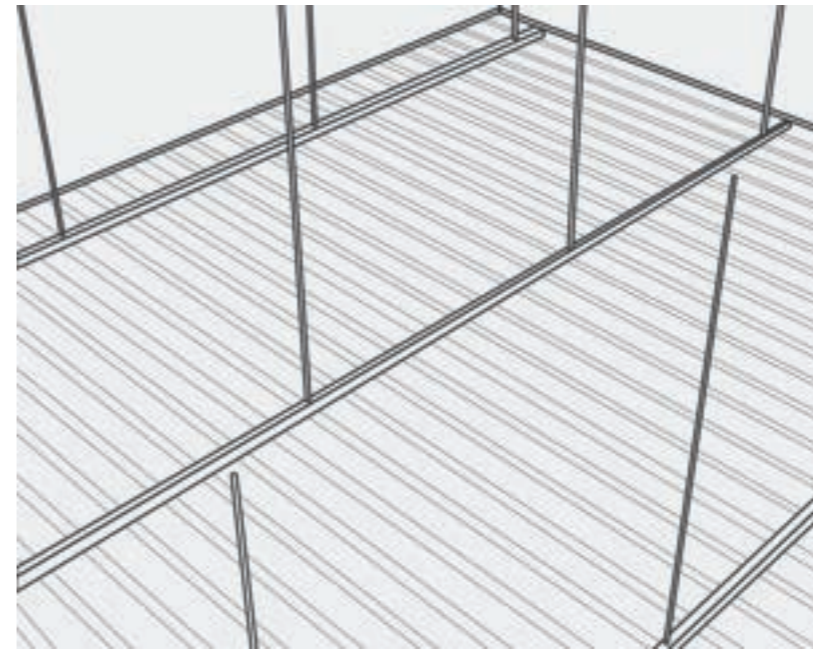

Perimetral U-20

Perfil diseñado para el apoyo y sujeción de las lamas del perímetro mediante clips de plástico.

Remate contorno

Perfil diseñado para el apoyo y sujeción de las lamas del perímetro mediante clips de plástico.

Clip remate U-20

Clip de Plástico utilizado para la perfecta fijación del perfil U-20

100

Ceiling Solutions

THU

detalle técnico

lama veneto