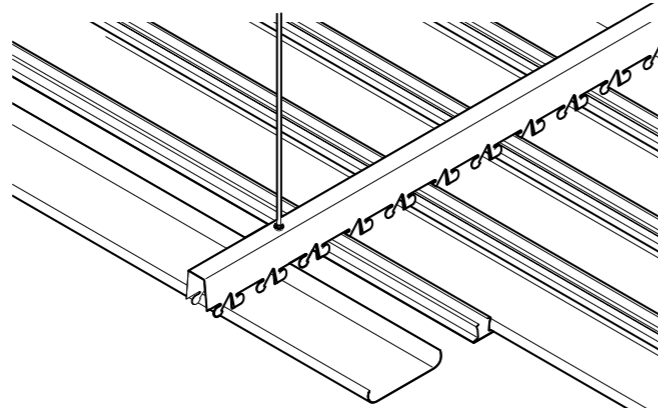

montaje

Las lamas se clipan en rastreles en forma de "U" de un determinado paso de troquelado. Dichos rastreles poseen unas perforaciones en su parte superior utilizadas para la inserción de varillas roscadas mediante las cuales el sistema se sustenta del forjado superior.

La separación entre lamas es de 15 mm, que puede ser cerrada o abierta en función del tipo que instalemos: con o sin aleta. Para las lamas de ancho 85 mm existe la posibilidad de colocar un rastrel de paso 90. Para esta medida de lama, la separación sería de 5 mm.

Existe la opción de colocar pieza de cierre (junquillo) ¡IMPORTANTE si la colocación va a realizarse en el exterior!

*Para más información consultar manual de montaje.