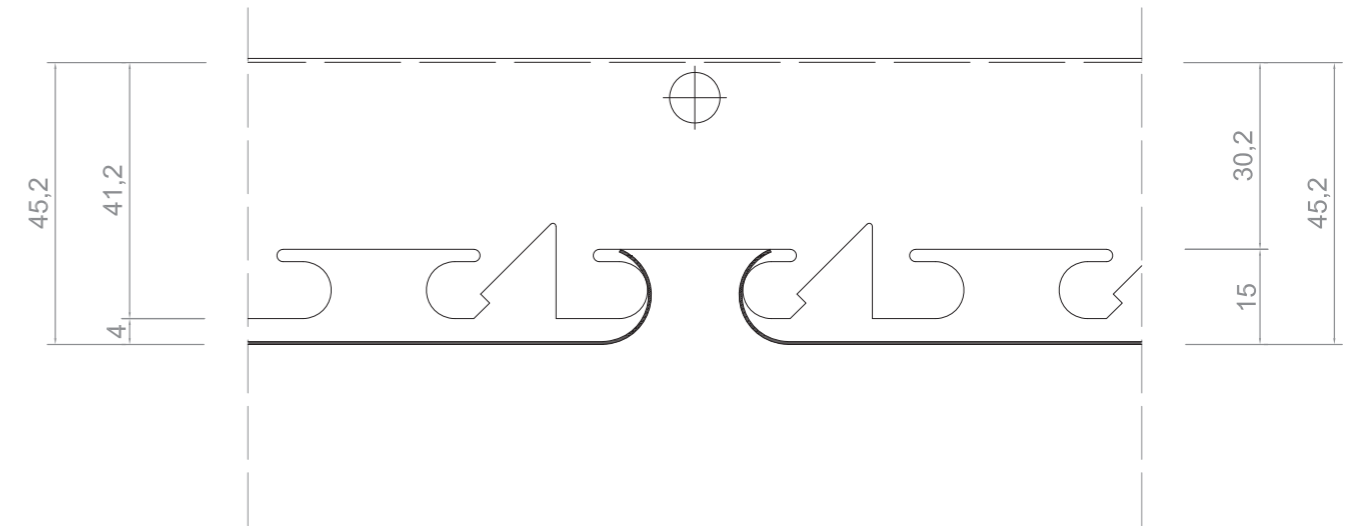

La separación entre lamas es de 15 mm, que puede ser cerrada o abierta en función del tipo que instalemos: con o sin aleta. Para las lamas de ancho 85 mm existe la posibilidad de colocar un rastrel de paso 90. Para esta medida de lama, la separación sería de 5 mm.

Clip remate U-20

Clip de Plástico utilizado para la perfecta fijación del perfil U-20

100

Ceiling Solutions

THU

detalle técnico

lama veneto