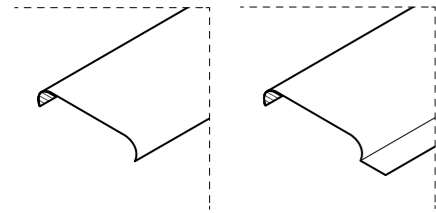

formatos

MODELO	PLACA		CAJA
	mm	m²	
Lisa	85 x 15	-	10
	135 x 15	-	10
	185 x 15	-	10
Lisa con aleta	100 x 15	-	10
	150 x 15	-	10
	200 x 15	-	10

acabados

Lisa

Lisa con aleta

características técnicas

Reacción al fuego	Durabilidad	% Material Reciclado
A1	Clase B	18%